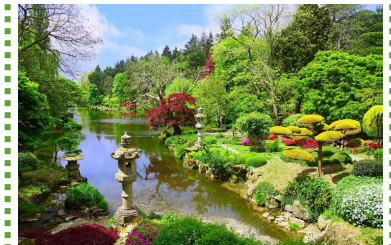

18h30 à 22h

Visite du parc oriental de Maulévrier

Viens découvrir ce parc qui te fera voyager au Japon durant tout un après-midi et profite-en pour faire un super shooting photo !!

13h30 à 18h30

Sur Inscription avec autorisation parentale signée